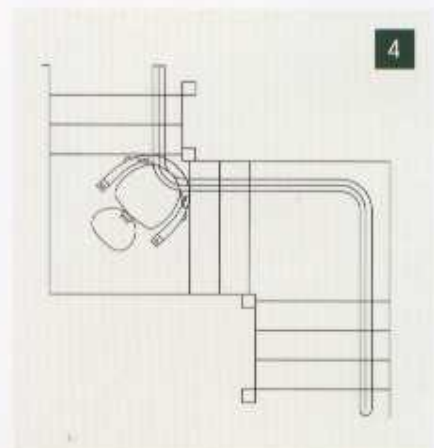

Einfache Bedienung

Wir haben einen besonders leicht zu bedienenden Joystick entwickelt, der zugleich Ihr Liftschlüssel ist. Der Joystick kann entweder über die Armlehnen oder über die ferngesteuerten "Rufstellen", oben und unten an Ihrer Treppe, bedient werden.

Individuelle Anfertigung für praktisch jede Treppe

Egal ob mehrere Haltestationen oder ungewöhnlich geformte Stufen, wir können auf jeden Kundenwunsch eingehen. Durch Maßanfertigung paßt der Lift praktisch für jeden Treppenverlauf, sowohl für die Innen- als auch Außenseite. Das innovative Schienendesign spart mit nur 18 cm Platz an der unteren Landeebene.

1. **1** Innenläufer mit großem Radius mit Park-Option unten
2. **2** Innenläufer mit 180°-Flachkurve mit 180° Park-Option unten
3. **3** Innenläufer mit kurzem Radius mit Park-Option oben und unten
4. **4** Außenläufer mit "Sonder"-S-Kurve

Vertrauen

Zu Ihrer Sicherheit halten Sicherheitssensoren den Lift automatisch an, sobald er auf Hindernisse stößt. Zu Ihrem Komfort können sowohl Sitz als auch Fußstütze leicht und platzsparend gefaltet werden, wenn der Lift nicht gebraucht wird. So bleibt auch bei den engsten Treppen noch genügend Platz. Die Schiene ist schmutzabweisend und kann mit normalen Reinigungsmitteln sauber gehalten werden.