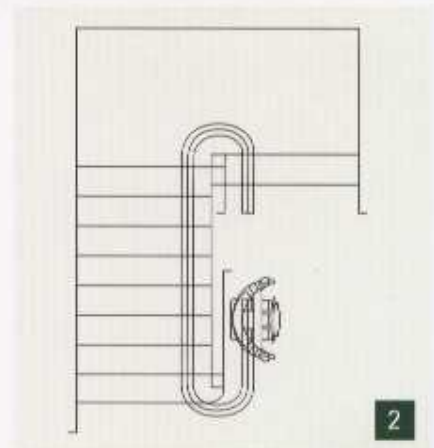

Einfache Bedienung

Wir haben einen besonders leicht zu bedienenden Joystick entwickelt, der zugleich Ihr Liftschlüssel ist. Der Joystick kann entweder über die Armlehnen oder über die ferngesteuerten "Rufstellen", oben und unten an Ihrer Treppe, bedient werden.

Individuelle Anfertigung für praktisch jede Treppe

Egal ob mehrere Haltestationen oder ungewöhnlich geformte Stufen, wir können auf jeden Kundenwunsch eingehen. Durch Maßanfertigung paßt der Lift praktisch für jeden Treppenverlauf, sowohl für die Innen- als auch Außenseite. Das innovative Schienendesign spart mit nur 18 cm Platz an der unteren Landeebene.

1. **1** Innenläufer mit großem Radius mit Park-Option unten
2. **2** Innenläufer mit 180°-Flachkurve mit 180° Park-Option unten
3. **3** Innenläufer mit kurzem Radius mit Park-Option oben und unten
4. **4** Außenläufer mit "Sonder"-S-Kurve

Vertrauen

Zu Ihrer Sicherheit halten Sicherheitssensoren den Lift automatisch an, sobald er auf Hindernisse stößt. Zu Ihrem Komfort können sowohl Sitz als auch Fußstütze leicht und platzsparend gefaltet werden, wenn der Lift nicht gebraucht wird. So bleibt auch bei den engsten Treppen noch genügend Platz. Die Schiene ist schmutzabweisend und kann mit normalen Reinigungsmitteln sauber gehalten werden.