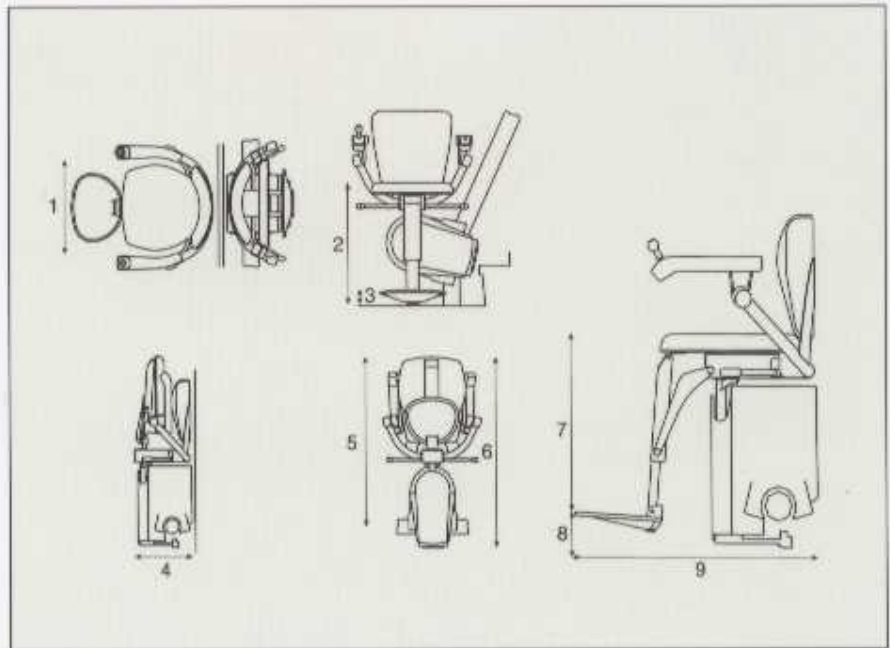

Abmessungen

- (1) 452 mm
- (2) 551 mm
- (3) 57 mm
- (4) 335 mm
- (5) 923 mm
- (6) 1037 mm
- (7) unterschiedlich, max 494 mm
- (8) unterschiedlich, min 120 mm
- (9) 725 mm

* Alle Angaben sind ungefähre Werte und können erst nach der Produktionszeichnung bestätigt werden