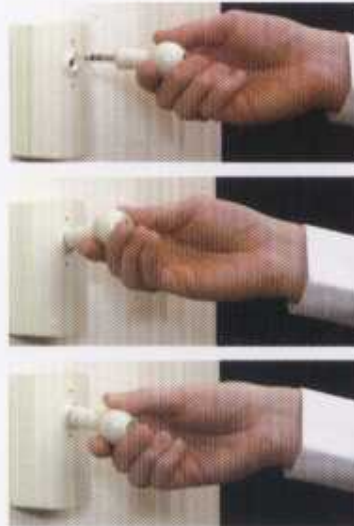

Einfache Bedienung

Wir haben einen besonders leicht zu bedienenden Joystick entwickelt, der zugleich Ihr Liftschlüssel ist. Der Joystick kann entweder über die Armlehnen oder über die ferngesteuerten "Rufstellen", oben und unten an Ihrer Treppe, bedient werden.

Individuelle Anfertigung für praktisch jede Treppe

Egal ob mehrere Haltestationen oder ungewöhnlich geformte Stufen, wir können auf jeden Kundenwunsch eingehen. Durch Maßanfertigung paßt der Lift praktisch für jeden Treppenverlauf, sowohl für die Innen- als auch Außenseite. Das innovative Schienendesign spart mit nur 18 cm Platz an der unteren Landeebene.

1. **1** Innenläufer mit großem Radius mit Park-Option unten
2. **2** Innenläufer mit 180°-Flachkurve mit 180° Park-Option unten
3. **3** Innenläufer mit kurzem Radius mit Park-Option oben und unten
4. **4** Außenläufer mit "Sonder"-S-Kurve

Vertrauen

Zu Ihrer Sicherheit halten Sicherheitssensoren den Lift automatisch an, sobald er auf Hindernisse stößt. Zu Ihrem Komfort können sowohl Sitz als auch Fußstütze leicht und platzsparend gefaltet werden, wenn der Lift nicht gebraucht wird. So bleibt auch bei den engsten Treppen noch genügend Platz. Die Schiene ist schmutzabweisend und kann mit normalen Reinigungsmitteln sauber gehalten werden.