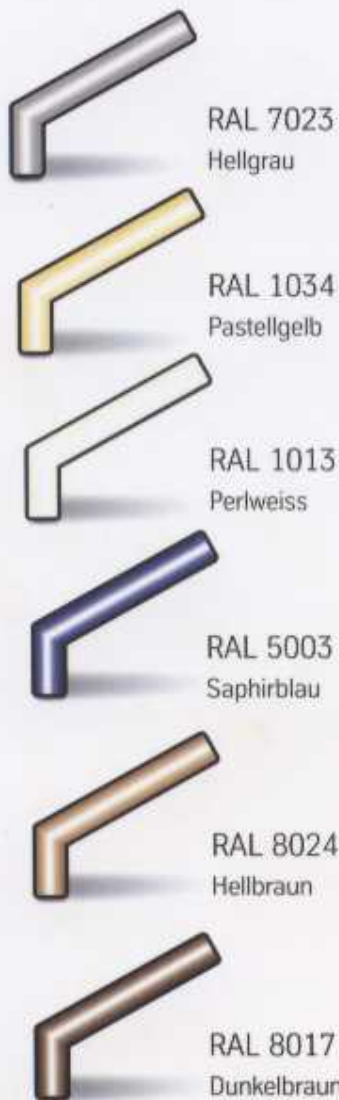

Schienenfarben