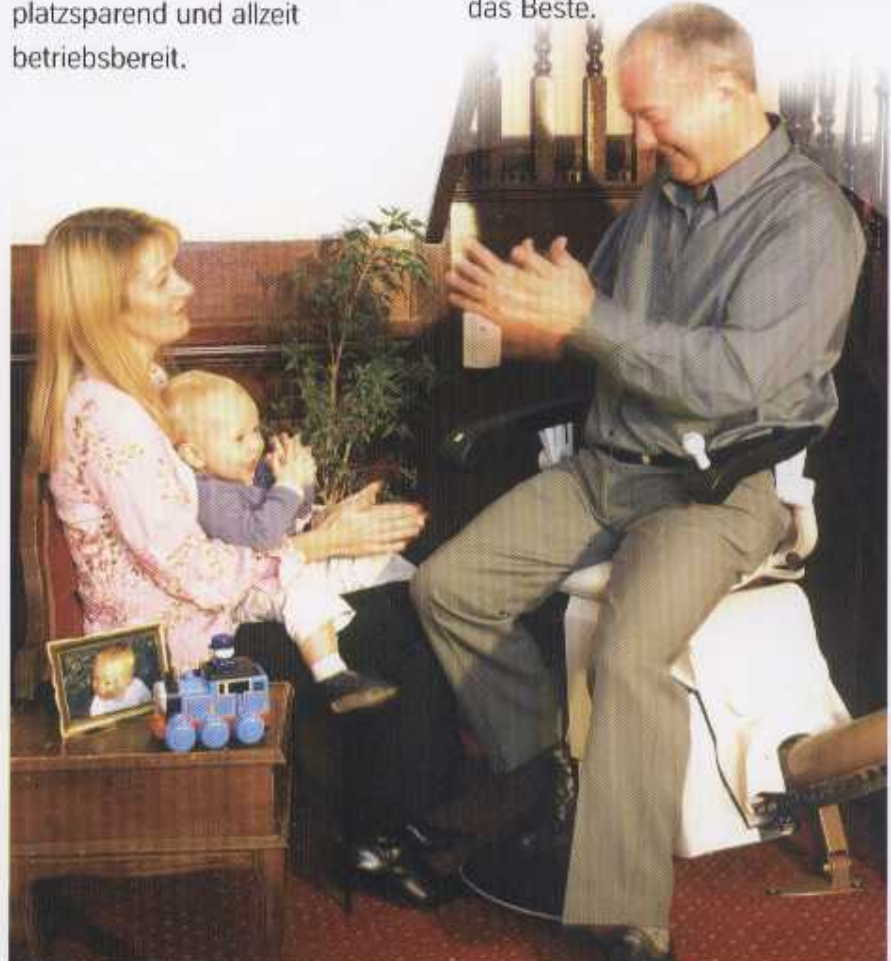

Wir sind für Sie da

Qualität steht für uns an erster Stelle. Deshalb wird jeder Flow mit besonderem fachmännischem Wissen und Präzision nach Maß für jeden Kunden individuell angefertigt.

Unsere professionellen Fachkräfte sorgen dafür, daß Sie jederzeit eine reibungslose und sichere Fahrt genießen können. Der Flow folgt dem genauen Verlauf Ihrer Treppe und bietet Ihnen daher ein sanftes Fahrgefühl.

Präzisionsarbeit ist die Garantie für eine stets verlässliche und störungsfreie Bedienung des Flows. Außerdem wurde der Flow nur mit besten Materialien und hundertprozentigem Einsatz hergestellt, denn Sie verdienen nur das Beste.