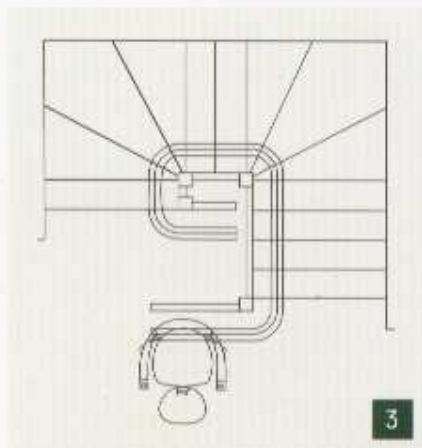

Einfache Bedienung

Wir haben einen besonders leicht zu bedienenden Joystick entwickelt, der zugleich Ihr Liftschlüssel ist. Der Joystick kann entweder über die Armlehnen oder über die ferngesteuerten "Rufstellen", oben und unten an Ihrer Treppe, bedient werden.

Individuelle Anfertigung für praktisch jede Treppe

Egal ob mehrere Haltestationen oder ungewöhnlich geformte Stufen, wir können auf jeden Kundenwunsch eingehen. Durch Maßanfertigung paßt der Lift praktisch für jeden Treppenverlauf, sowohl für die Innen- als auch Außenseite. Das innovative Schienendesign spart mit nur 18 cm Platz an der unteren Landeebene.

1. **1** Innenläufer mit großem Radius mit Park-Option unten
2. **2** Innenläufer mit 180°-Flachkurve mit 180° Park-Option unten
3. **3** Innenläufer mit kurzem Radius mit Park-Option oben und unten
4. **4** Außenläufer mit "Sonder"-S-Kurve

Vertrauen

Zu Ihrer Sicherheit halten Sicherheitssensoren den Lift automatisch an, sobald er auf Hindernisse stößt. Zu Ihrem Komfort können sowohl Sitz als auch Fußstütze leicht und platzsparend gefaltet werden, wenn der Lift nicht gebraucht wird. So bleibt auch bei den engsten Treppen noch genügend Platz. Die Schiene ist schmutzabweisend und kann mit normalen Reinigungsmitteln sauber gehalten werden.