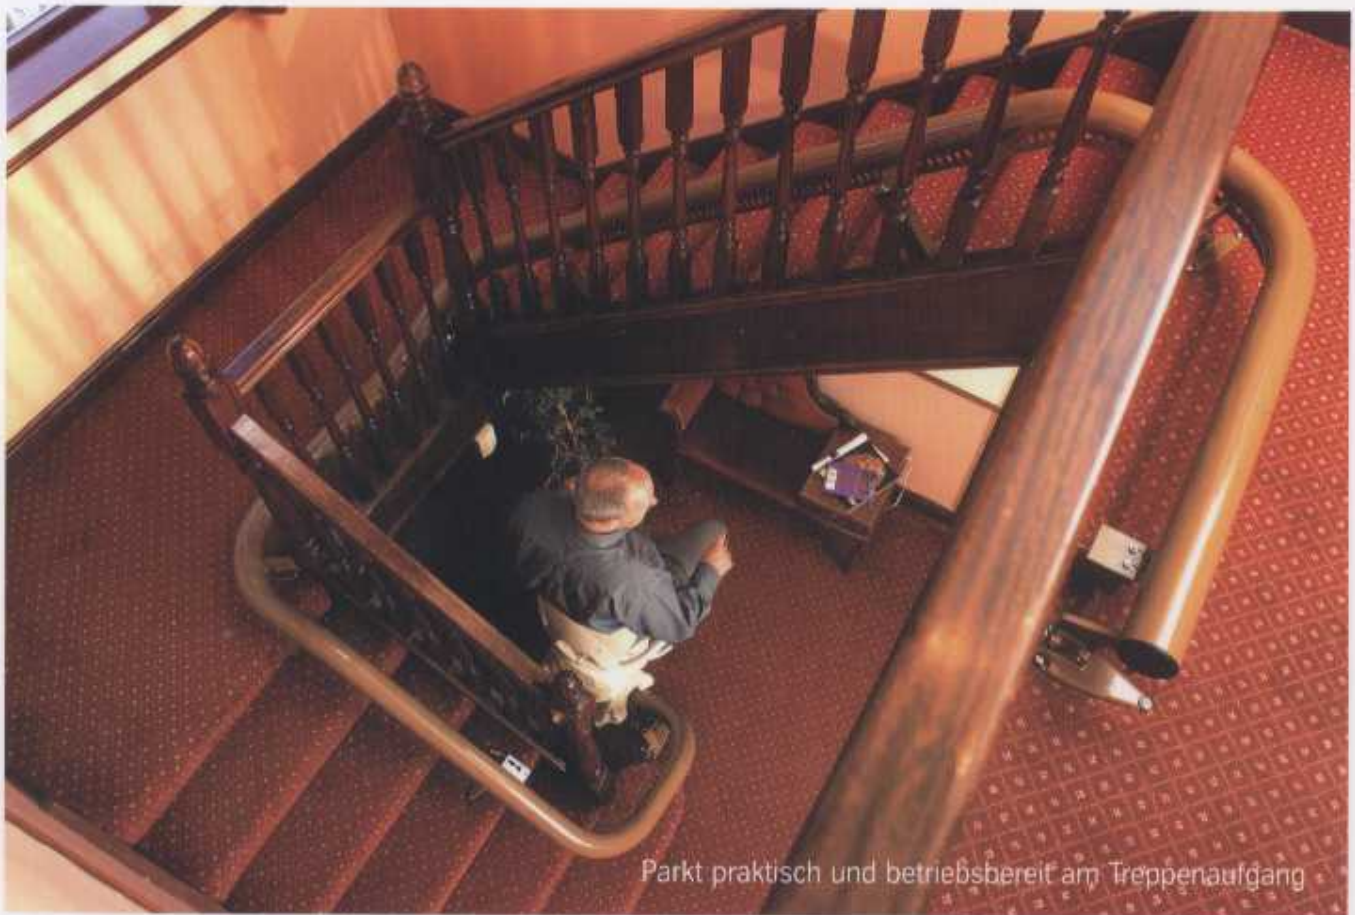

Parkt praktisch und betriebsbereit am Treppenaufgang

Die Wendigkeit des Flow

Zusammen mit optionalen Parkkurven an Treppenaufgang und -abgang paßt der Flow problemlos an die Innenseite der Treppe. Das schafft mehr Platz in Ihrem Treppenhaus.

Sie werden jederzeit Zugang zu allen Stockwerken haben. Der Flow bietet Ihnen Zimmerservice.