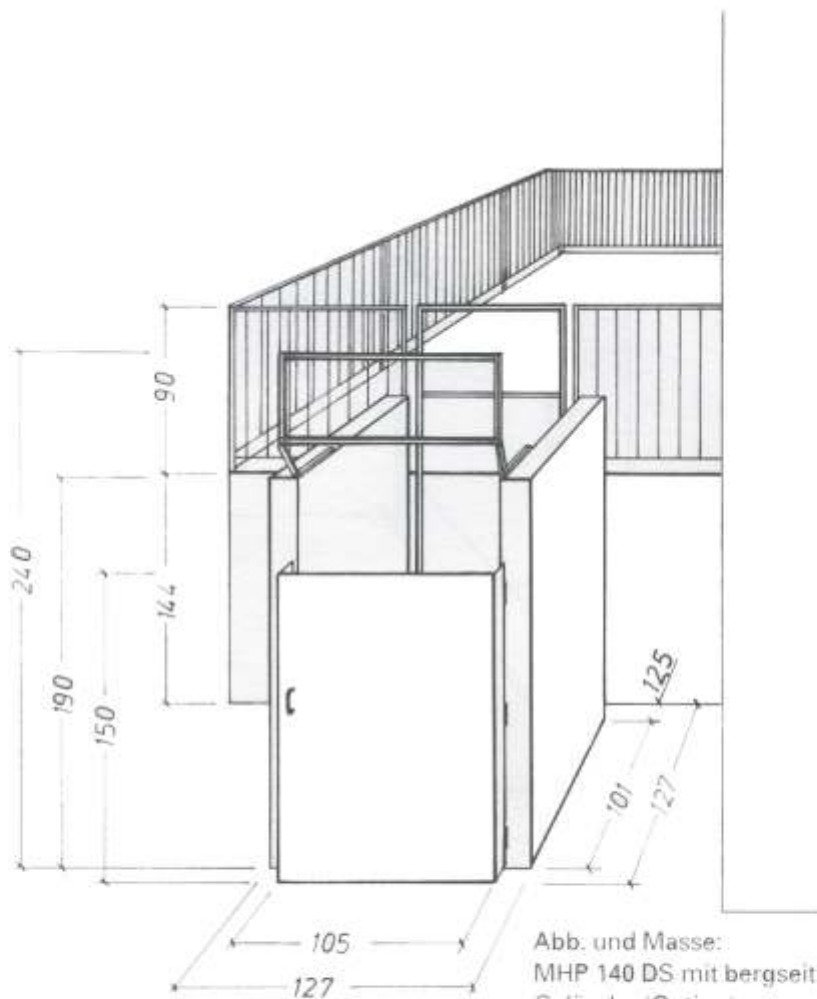

**Datenblatt**

<b>Technische Daten</b>		
<b>Typ</b>	<b>MHP 100 DS</b>	<b>MHP 140 DS</b>
Hubhöhe bis	100 cm	140 cm
Hebeleistung	225 kg	225 kg
Plattformgröße L x B	125 x 93 cm	125 x 93 cm
Plattformstärke	4,5 cm	4,5 cm
Außenmaße L x B x H	130 x 127 x 200	130 x 127 x 240
Geländer bergseitig mitfahrend nur bei MHP 140 DS möglich		
untere Zufahrt durch elektromechanisch verriegelte Drehtür		
Anschluss: 230 V		