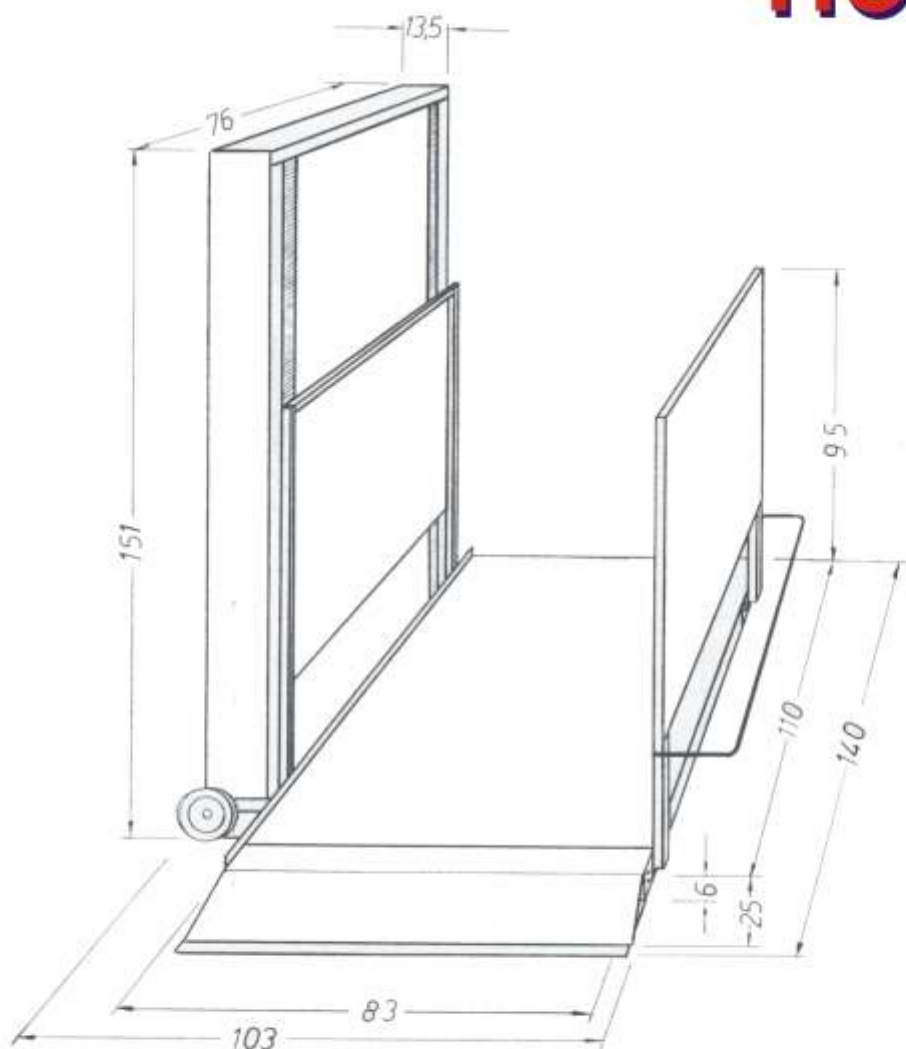

Datenblatt

Technische Daten	
Typ	MHP 100 S
Hubhöhe bis	100 cm
Hebeleistung	225 kg
Plattformgröße L x B	100 x 83 cm
Plattformstärke	6 cm
Außenmaße L x B x H	140 x 103 x 150
- Plattform klappbar	
- auf Rollen verfahrbar	
Anschluss: 230 V Steckdose	